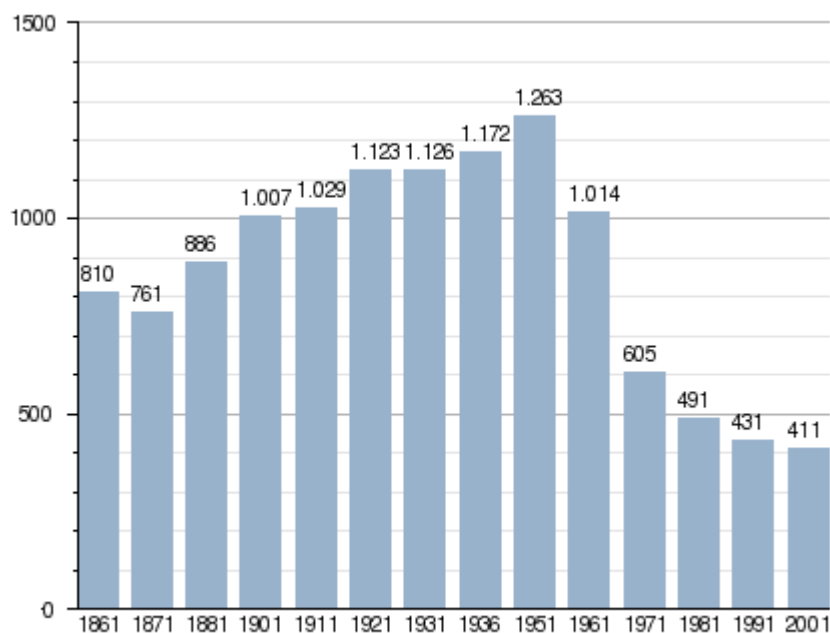

Smerillo

Stato:	 Italia
Regione:	 Marche
Provincia:	 Fermo
Coordinate:	Latitudine: 43° 0' 22" N Longitudine: 13° 26' 45" E
Altitudine:	806 m s.l.m.
Superficie:	11,32 km ²
Abitanti:	406 2005
Densità:	35,87 ab./km ²
Frazioni:	Castorano, Cersola, San Martino al Faggio
Comuni contigui:	<u>Amandola</u> , <u>Monte San Martino (MC)</u> , <u>Montefalcone Appennino</u>
CAP:	63020
Pref. tel:	0734
Nome abitanti:	smerillesi
Santo patrono:	Santi Pietro e Paolo
Giorno festivo:	29 giugno

Evoluzione demografica

Abitanti censiti

Smerillo

Donatori attivi smerillesi: 15