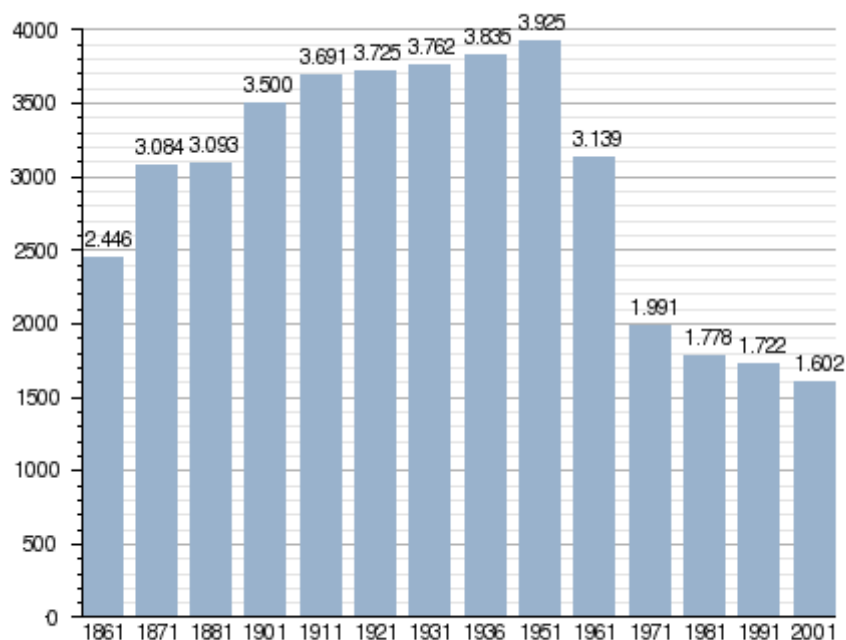

Force

Stato:	 Italia
Regione:	 Marche
Provincia:	 Ascoli Piceno
Coordinate:	Latitudine: 42° 57' 43" N Longitudine: 13° 29' 19" E
Altitudine:	689 m s.l.m.
Superficie:	34,20 km ²
Abitanti:	1.538 2005
Densità:	44,97 ab./km ²
Frazioni:	Montecchio, Montemoro, Quinzano
Comuni contigui:	Comunanza, <u>Montefalcone Appennino</u> , Montelparo, Palmiano, Rotella, <u>Santa Vittoria in Matenano</u> , Venarotta
CAP:	63045
Pref. tel:	0736
Nome abitanti:	forcesi
Santo patrono:	<u>Conversione di San Paolo Apostolo</u>
Giorno festivo:	<u>25 gennaio</u>

Evoluzione demografica

Abitanti censiti

force

FOROS

Donatori attivi forcesi: 30