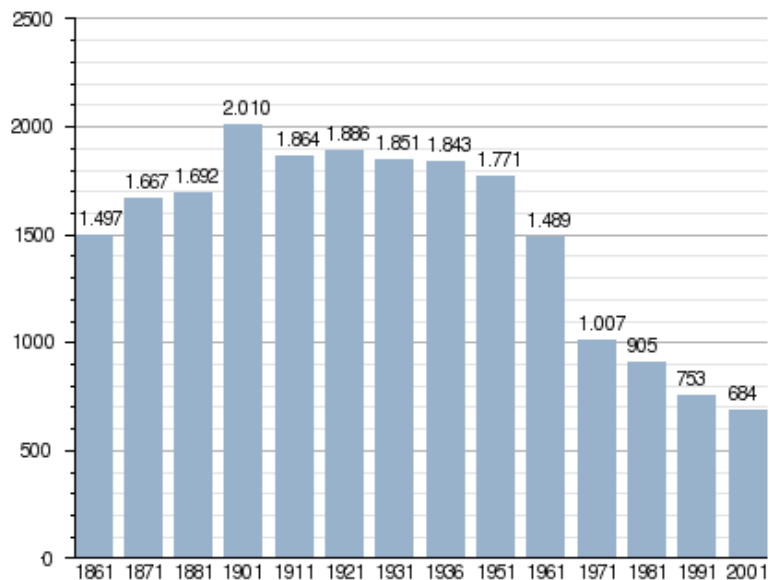

Montemonaco

Stato:	 Italia
Regione:	 Marche
Provincia:	 Ascoli Piceno
Coordinate:	Latitudine: 42° 53' 57" N Longitudine: 13° 20' 2" E
Altitudine:	988 m s.l.m.
Superficie:	67,52 km ²
Abitanti:	678 2005
Densità:	10,04 ab./km ²
Frazioni:	Foce, Rivo Rosso
Comuni contigui:	Arquata del Tronto, Castelsantangelo sul Nera (MC), <u>Comunanza</u> , <u>Montefortino</u> , Montegallo, Norcia (PG)
CAP:	63048
Pref. tel:	0736
Nome abitanti:	montemonachesi
Santo patrono:	San Sebastiano
Giorno festivo:	20 gennaio

Evoluzione demografica

Abitanti censiti

montemonaco

Donatori attivi montemonachesi: 20