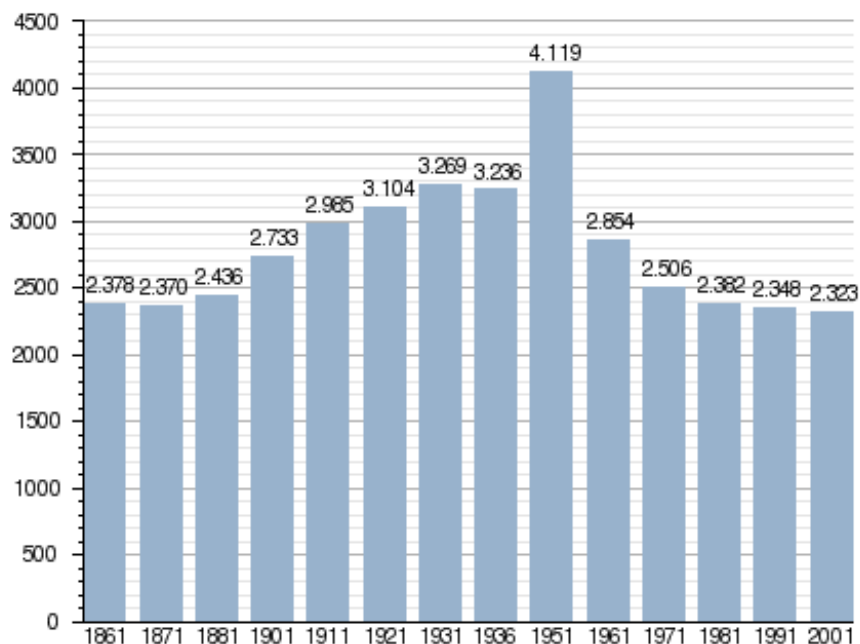

Santa Vittoria in Matenano

Stato:	 Italia
Regione:	 Marche
Provincia:	 Fermo
Coordinate:	Latitudine: 43° 1' 15" N Longitudine: 13° 29' 50" E
Altitudine:	626 m s.l.m.
Superficie:	25,96 km ²
Abitanti:	1.491 2005
Densità:	57,43 ab./km ²
Frazioni:	Ponte Maglio
Comuni contigui:	<u>Force</u> , <u>Monte San Martino (MC)</u> , <u>Montefalcone</u> , <u>Appennino</u> , <u>Monteleone di Fermo</u> , <u>Montelparo</u> , <u>Servigliano</u>
CAP:	63028
Pref. tel:	0734
Nome abitanti:	santavittoriesi
Santo patrono:	Santa Vittoria
Giorno festivo:	20 giugno

Evoluzione demografica

Abitanti censiti

SANTA VITTORIA IN MATENANO

Donatori attivi santavittoriesi: 5