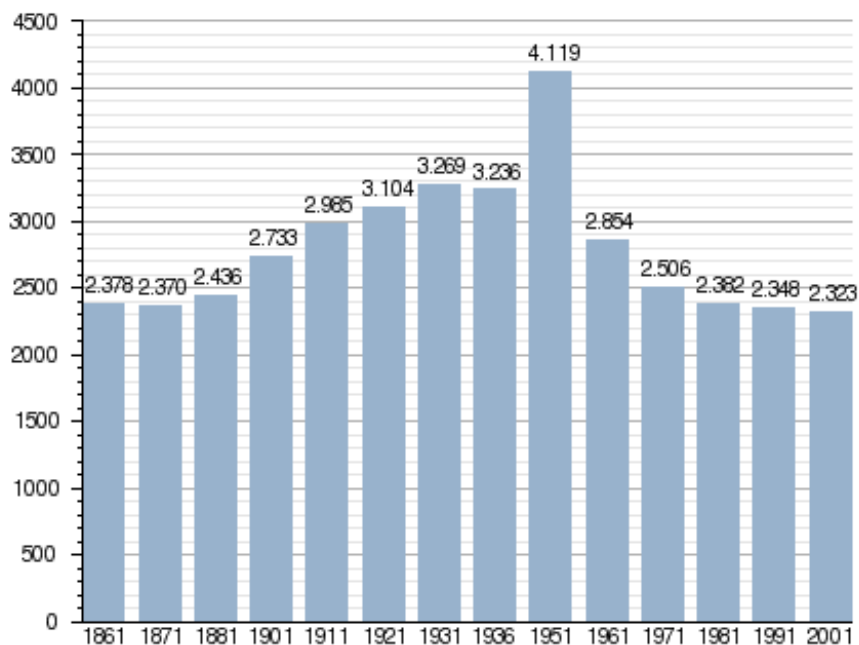

Servigliano

Stato:	 Italia
Regione:	 Marche
Provincia:	 Fermo
Coordinate:	Latitudine: 43° 4' 53" N Longitudine: 13° 29' 35" E
Altitudine:	216 m s.l.m.
Superficie:	18,47 km ²
Abitanti:	2.372 2005
Densità:	128,42 ab./km ²
Frazioni:	Curetta
Comuni contigui:	Belmonte Piceno, Falerone, Monte San Martino (MC), Monteleone di Fermo, Penna San Giovanni (MC), <u>Santa Vittoria in Matenano</u>
CAP:	63029
Pref. tel:	0734
Nome abitanti:	serviglianesi
Santo patrono:	San Marco Evangelista
Giorno festivo:	25 aprile

Evoluzione demografica

Abitanti censiti

Donatori attivi serviglianesi: 5

SERVIGLIANO